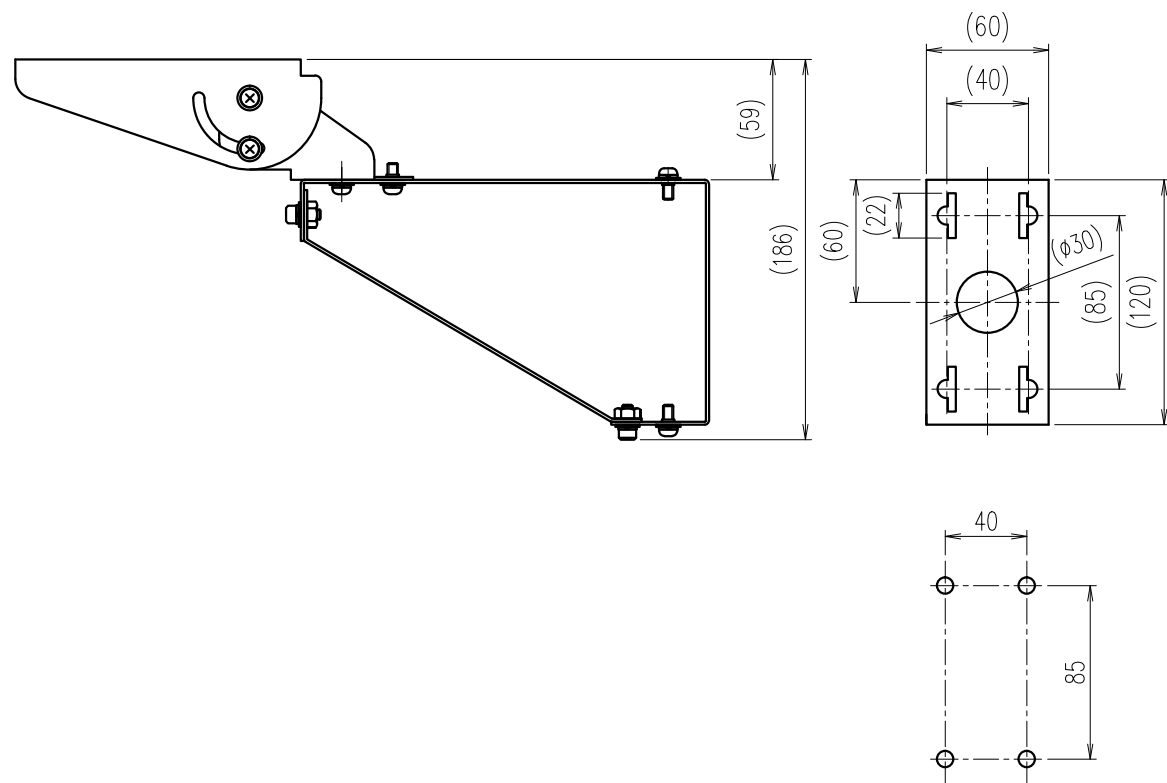

KS-SB1

取付穴位置は H85xW40
壁に取り付ける場合はM8ネジを推奨