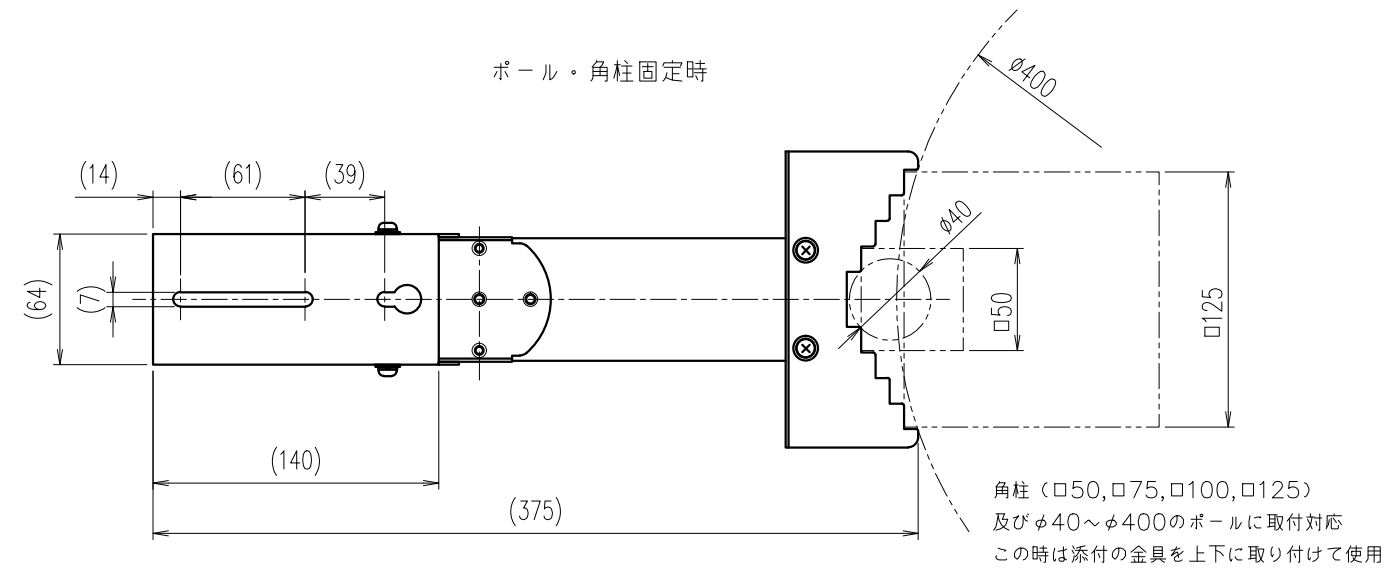

KS-SB1

取付穴位置は H85xW40
壁に取り付ける場合はM8ネジを推奨