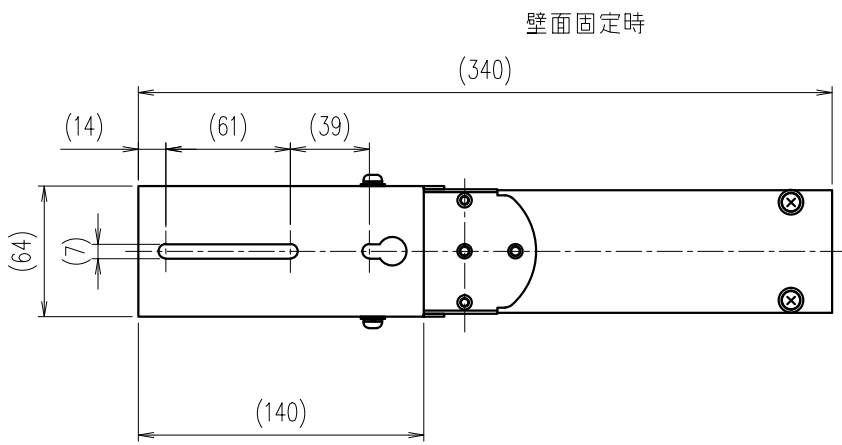

KS-SB1

取付穴位置は H85xW40
壁に取り付ける場合はM8ネジを推奨