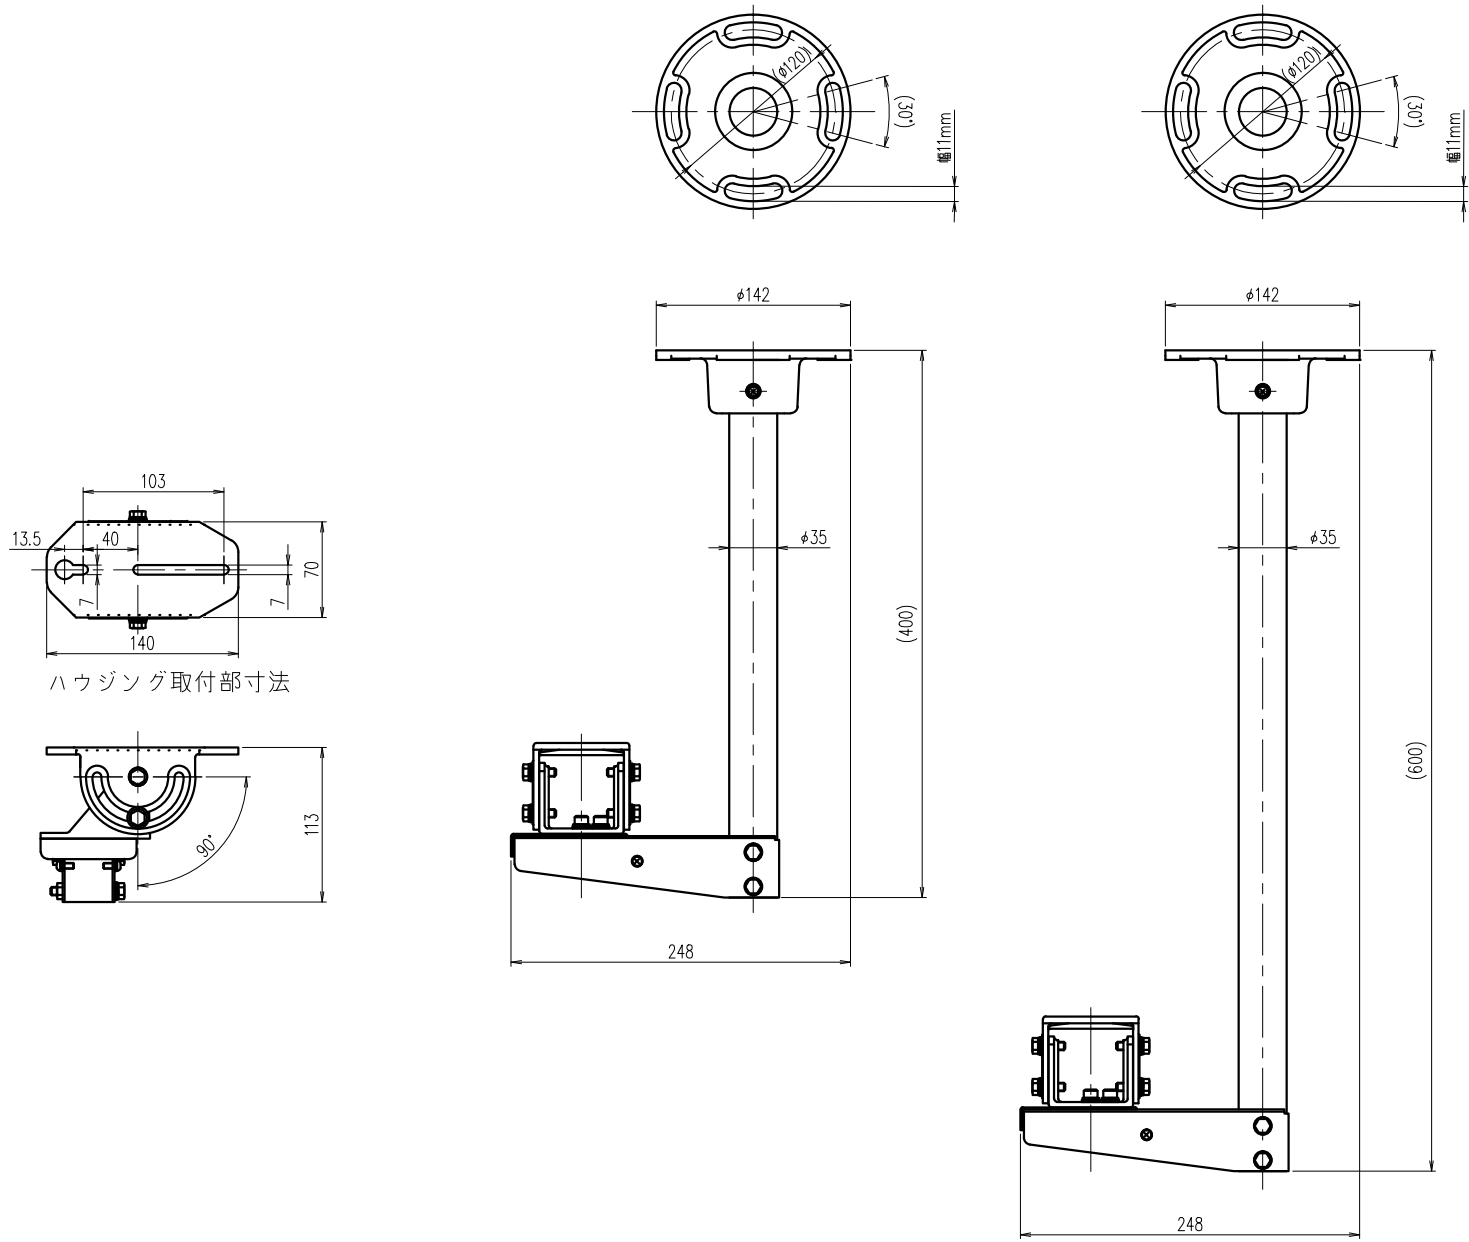

KS-H31142-LNA

KS-H31142-LNB

ハウジング取付部寸法