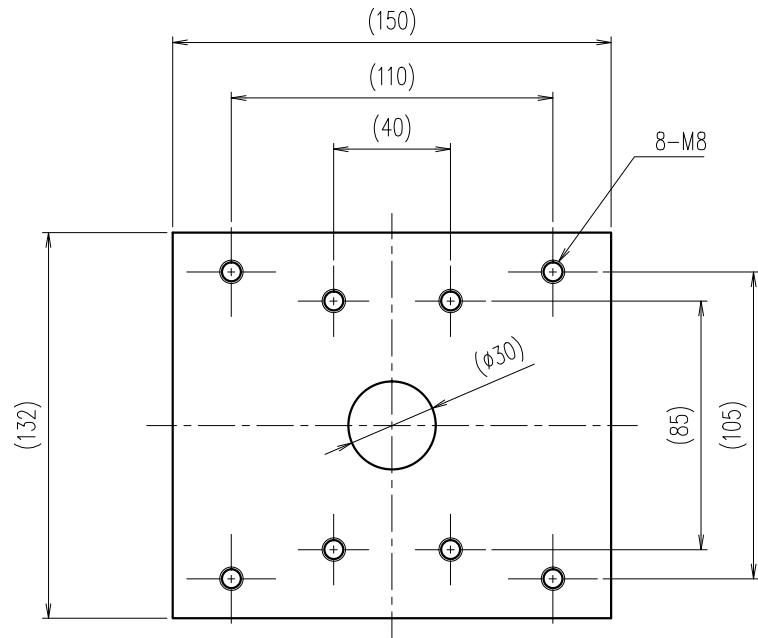

# KS-B11

ブラケット類取付部寸法