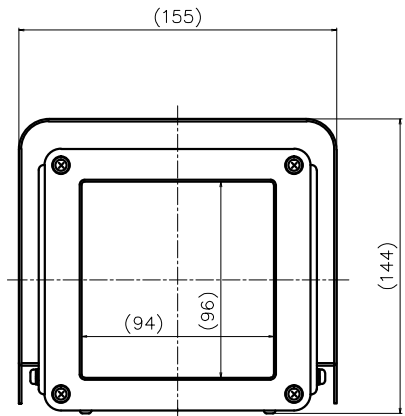

# KS-4001

丸型ケーブル用 適合ケーブル径φ4~8

丸型ケーブル用 適用外径φ6~12