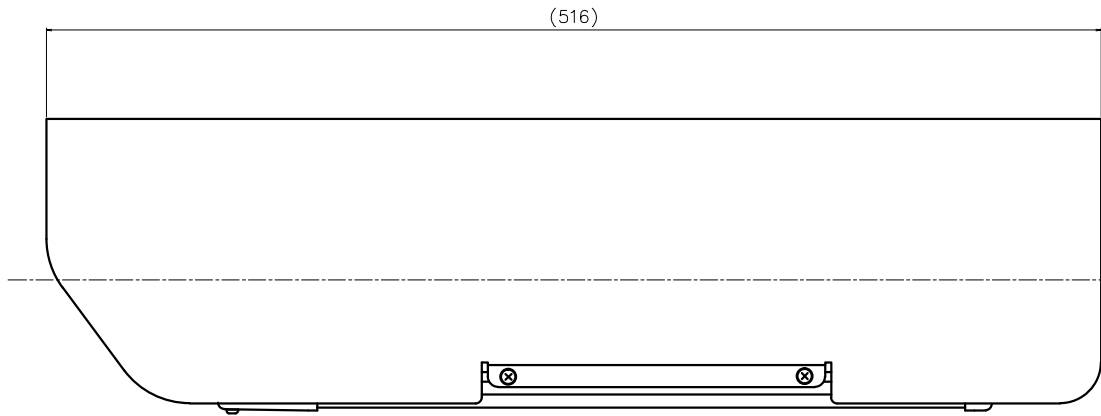

# KS-4001

丸型ケーブル用 適合ケーブル径φ4~8

丸型ケーブル用 適用外径φ6~12