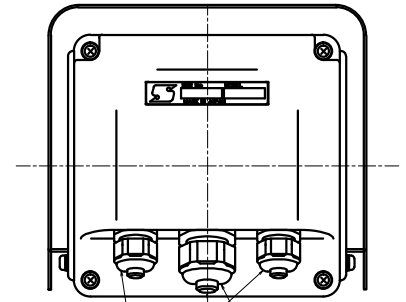

# KS-4001

丸型ケーブル用 適合ケーブル径φ4~8

丸型ケーブル用 適用外径φ6~12