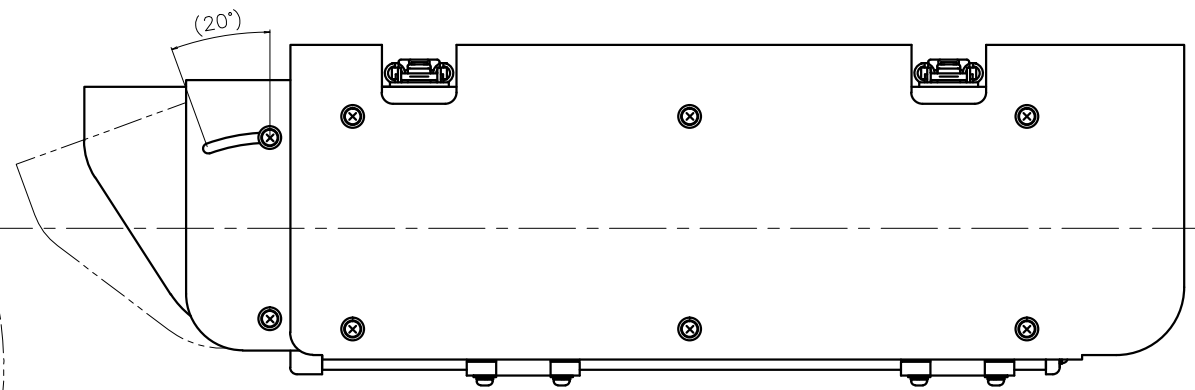

KS-4001-S0-S

サンツールド付きのハウジングの場合は、
天吊金具を含めての納入となります。

(486)

防水コネクタ 2個
丸型ケーブル用 適合ケーブル径φ4~8

防水コネクタ
丸型ケーブル用 適用外径φ6~12