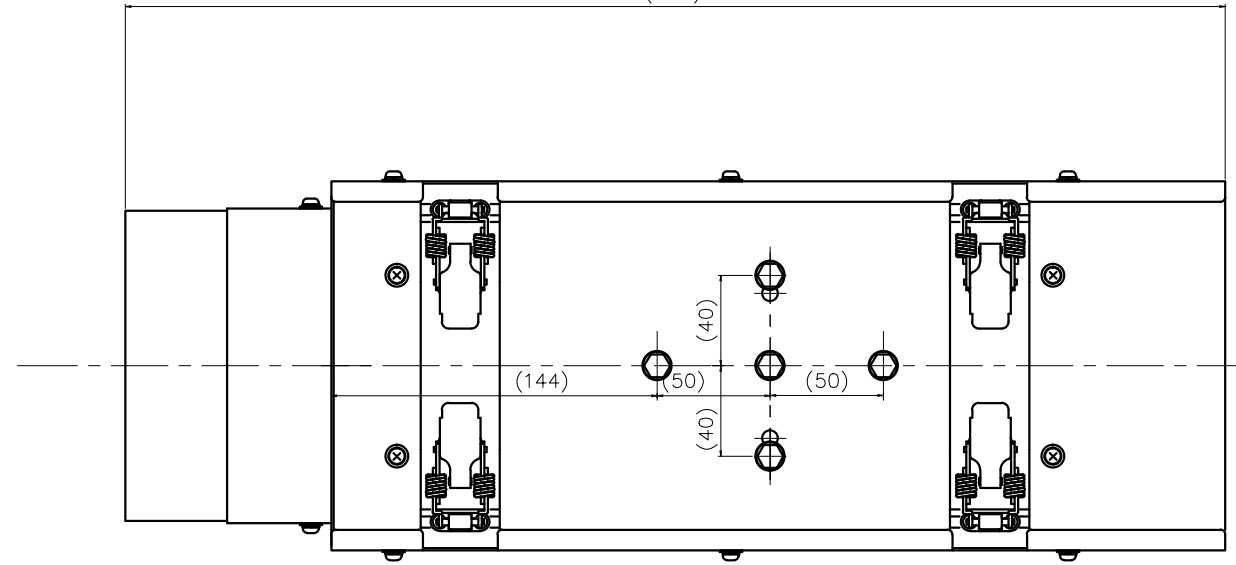

KS-4001-S0-S

サンツールド付きのハウジングの場合は、
天吊金具を含めての納入となります。

(486)

防水コネクタ 2個
丸型ケーブル用 適合ケーブル径φ4~8

防水コネクタ
丸型ケーブル用 適用外径φ6~12