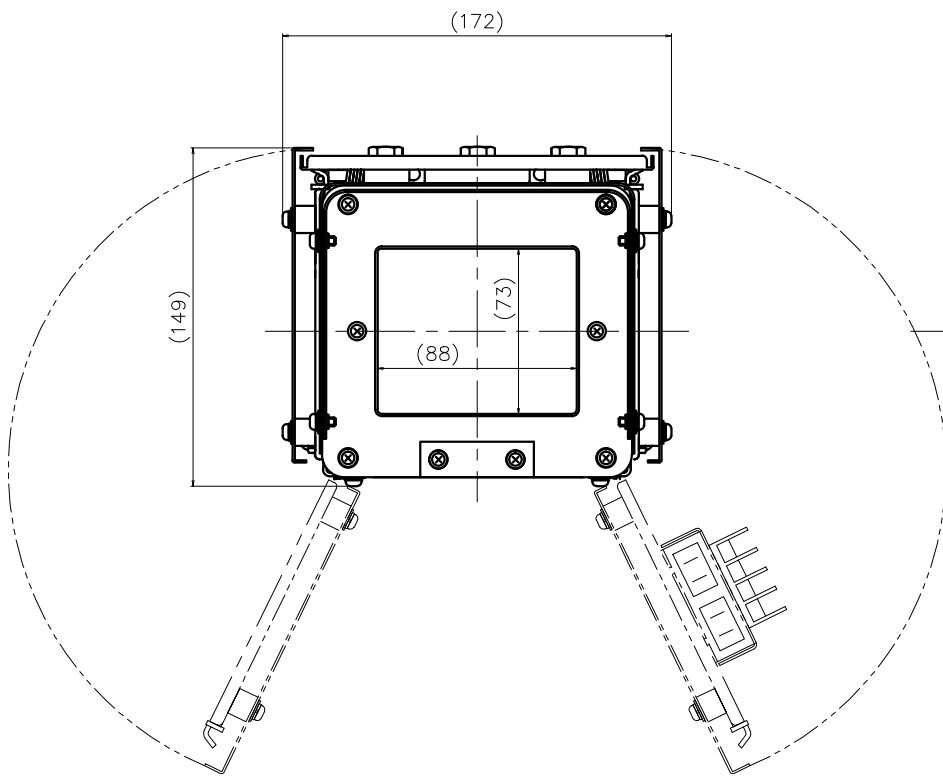

KS-4001-S0-S

サンツールド付きのハウジングの場合は、
天吊金具を含めての納入となります。

(486)

防水コネクタ 2個
丸型ケーブル用 適合ケーブル径φ4~8

防水コネクタ
丸型ケーブル用 適用外径φ6~12