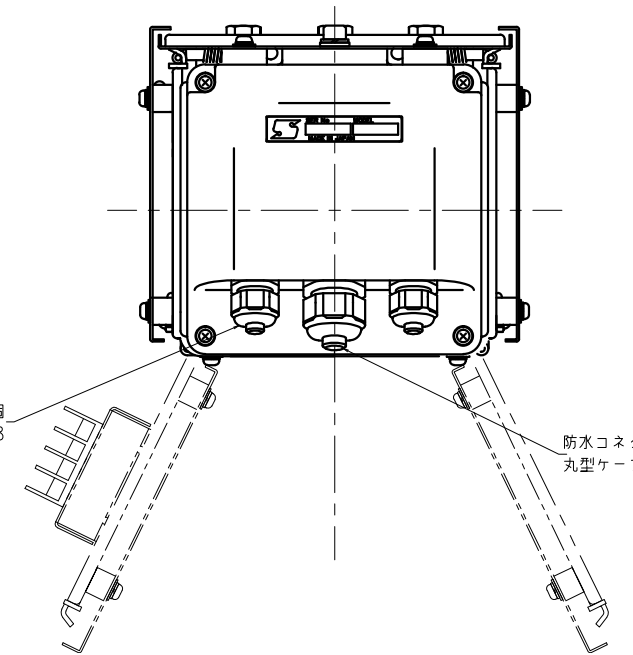

KS-4001-S0-S

サンツールド付きのハウジングの場合は、
天吊金具を含めての納入となります。

(486)

防水コネクタ 2個
丸型ケーブル用 適合ケーブル径φ4~8

防水コネクタ
丸型ケーブル用 適用外径φ6~12