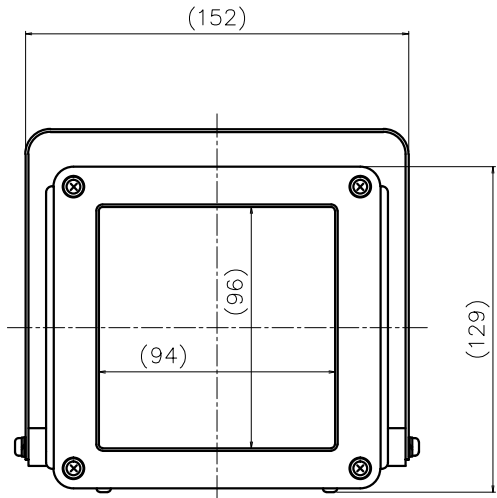

# KS-4001-S

防水コネクタ 丸型ケーブル用 適合ケーブル径φ4~8  
防水コネクタ 丸型ケーブル用 適用外径φ6~12