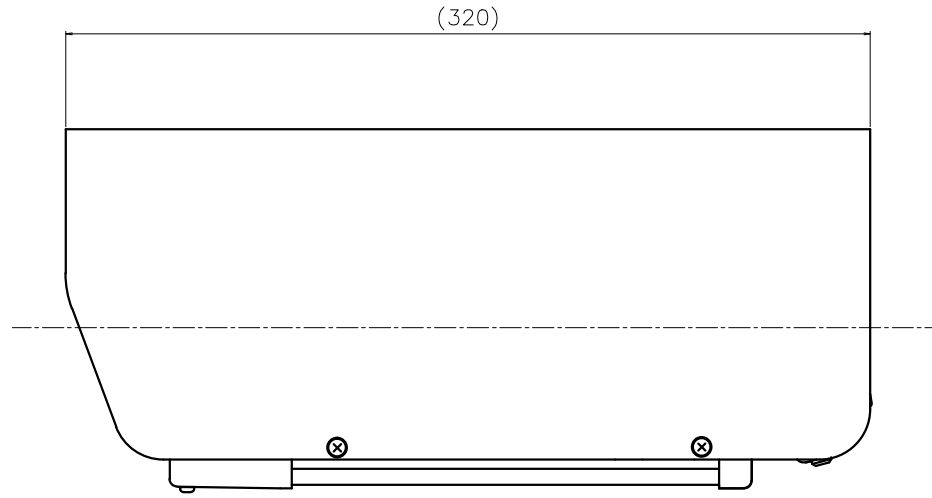

# KS-4001-S

防水コネクタ 丸型ケーブル用 適合ケーブル径φ4~8  
防水コネクタ 丸型ケーブル用 適用外径φ6~12