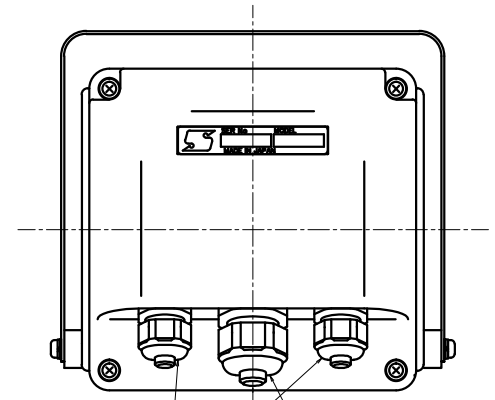

# KS-4001-S

防水コネクタ 丸型ケーブル用 適合ケーブル径φ4~8  
防水コネクタ 丸型ケーブル用 適用外径φ6~12