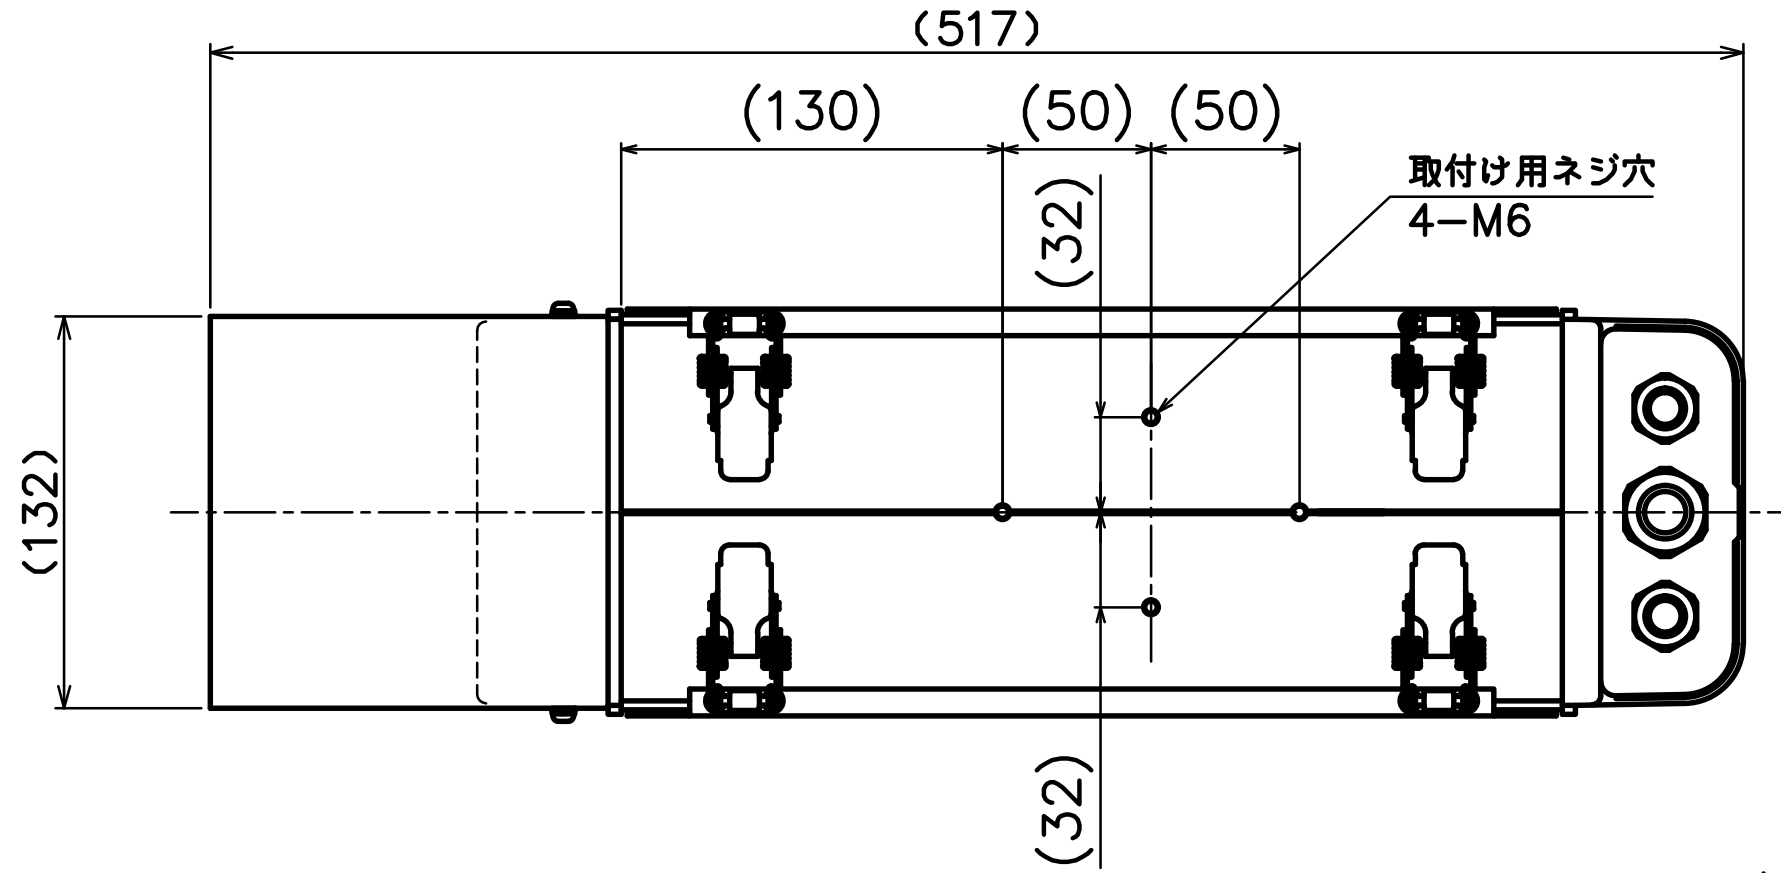

KS-4001-MH

防水コネクタ
適合ケーブル径
φ4~8

防水コネクタ
適合ケーブル径
φ6~12