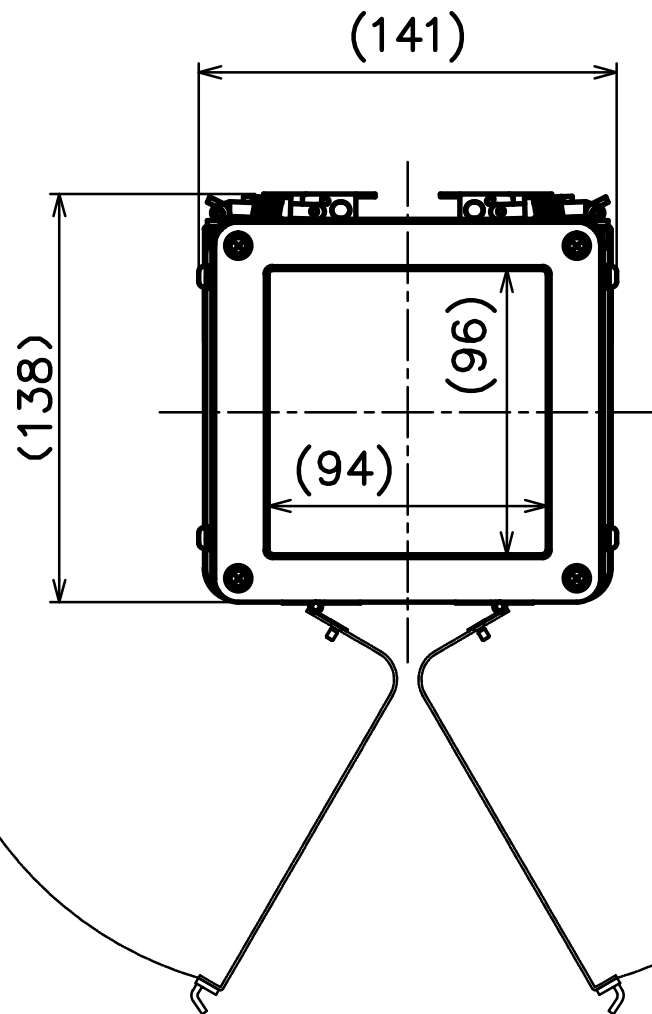

KS-4001-MH

防水コネクタ
適合ケーブル径
φ4~8

防水コネクタ
適合ケーブル径
φ6~12