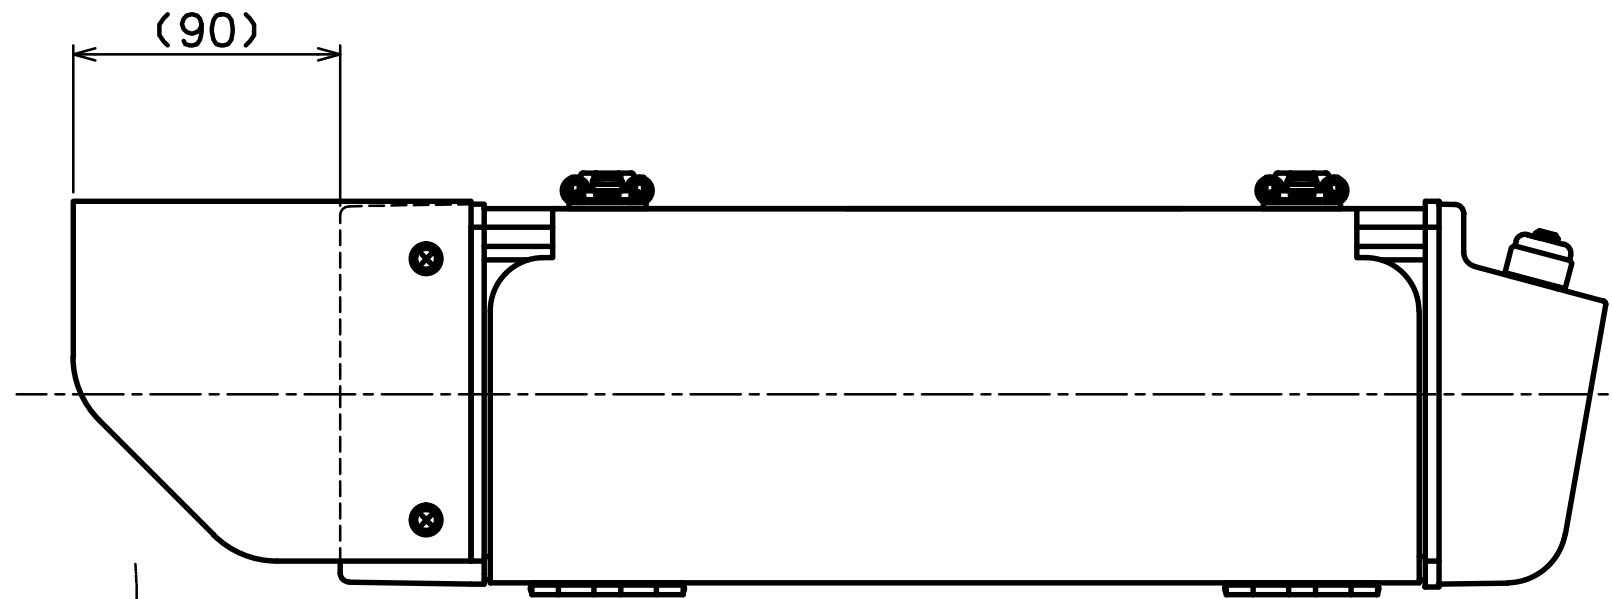

KS-4001-MH

防水コネクタ
適合ケーブル径
φ4~8

防水コネクタ
適合ケーブル径
φ6~12