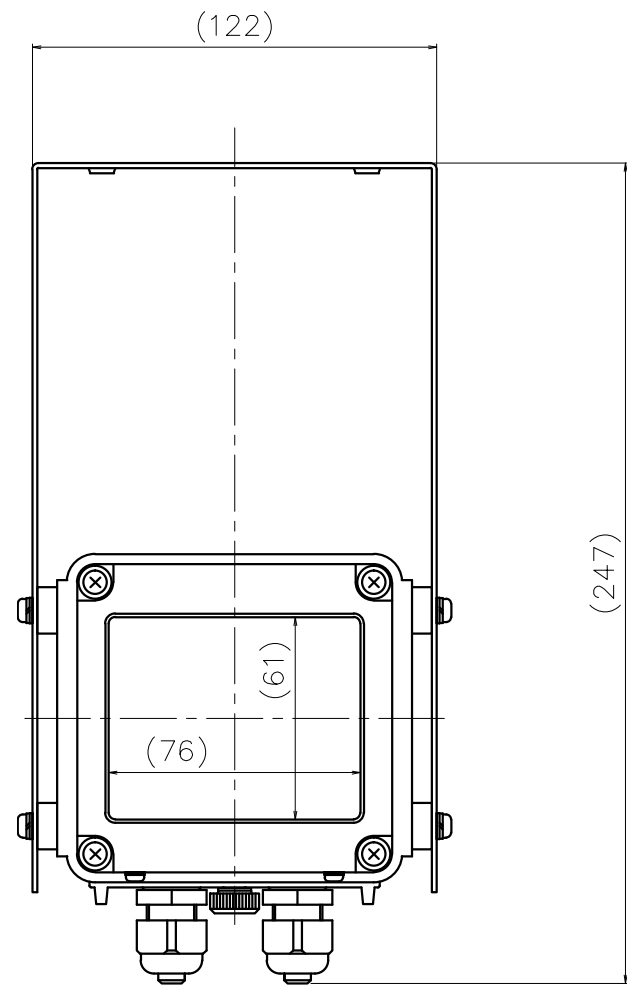

# KS-2001-GSS

防水コネクター(2個)  
丸型ケーブル用 適用外径 $\phi 4\sim 8$