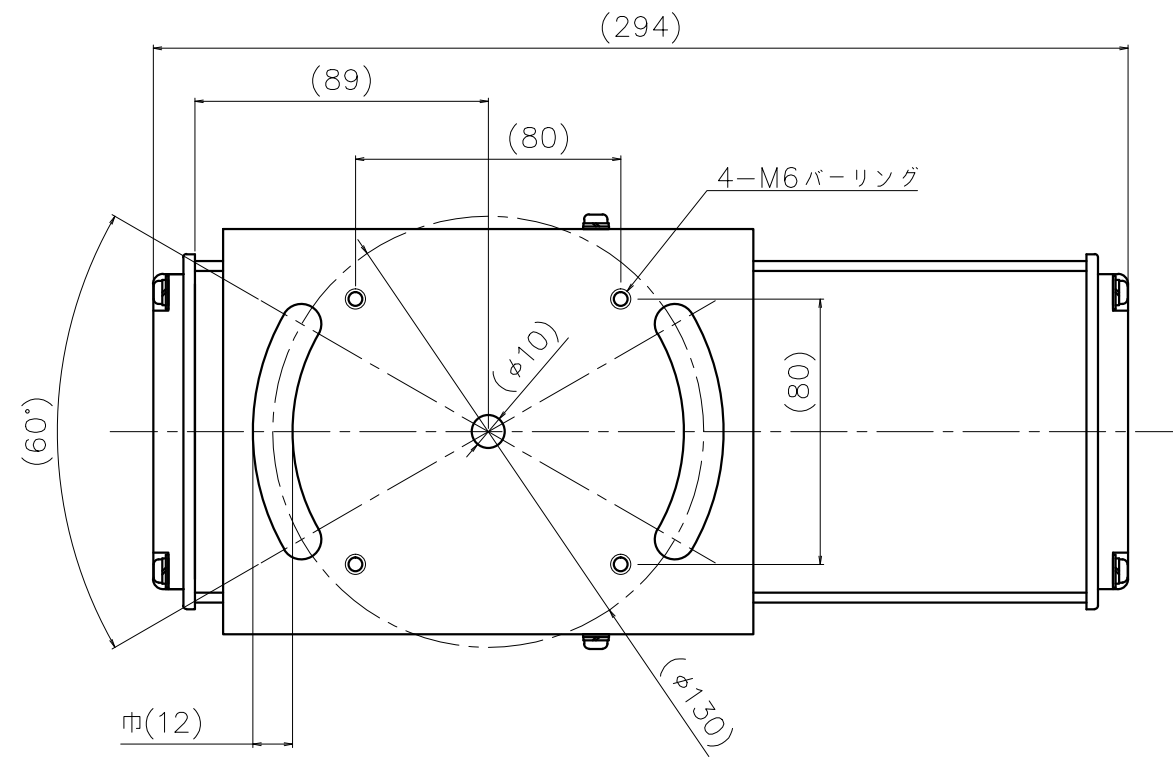

# KS-2001-GSS

防水コネクター(2個)  
丸型ケーブル用 適用外径 $\phi 4\sim 8$