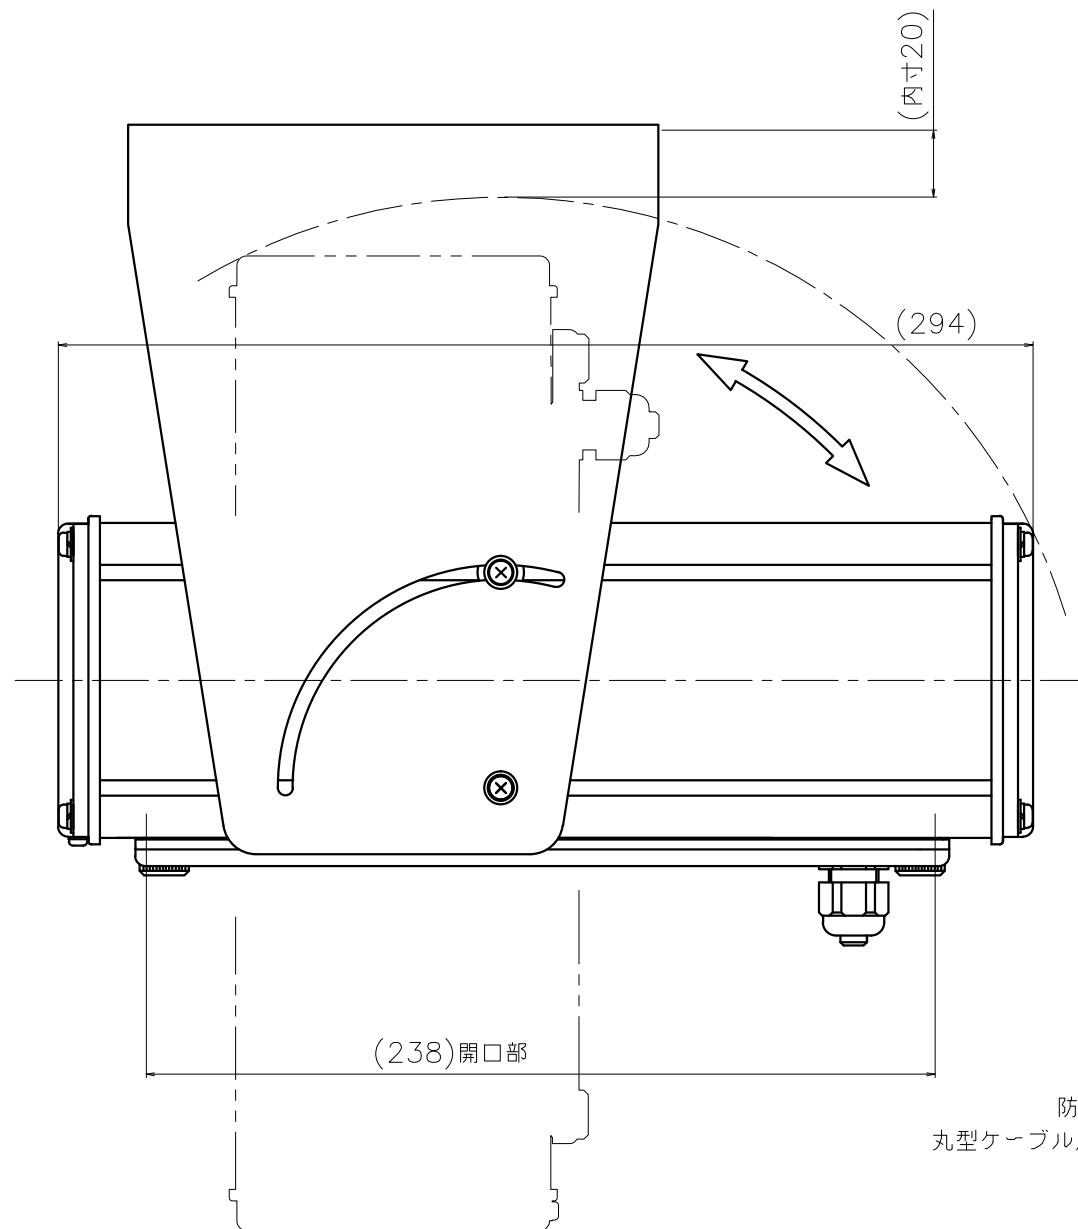

# KS-2001-GSS

防水コネクター(2個)  
丸型ケーブル用 適用外径 $\phi 4\sim 8$