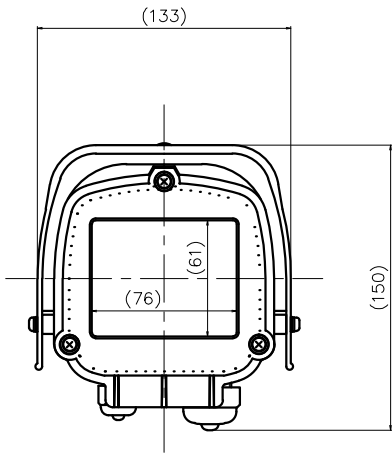

KS-1201

防水コネクタ
丸型ケーブル用 適用外径φ6~12

防水コネクタ
丸型ケーブル用 適用外径φ4~8