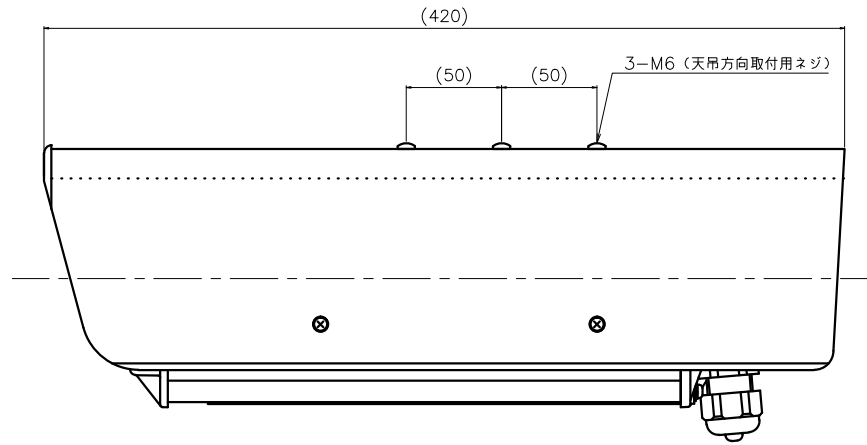

KS-1201

防水コネクタ
丸型ケーブル用 適用外径φ6~12

防水コネクタ
丸型ケーブル用 適用外径φ4~8