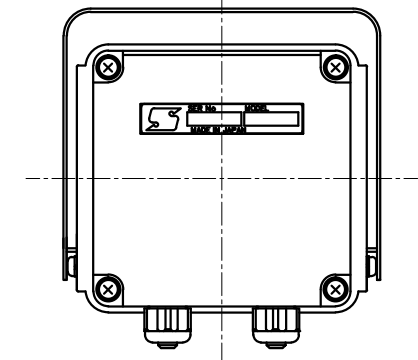

# KS-1001

防水コネクタ（2個）  
丸型ケーブル用 適用外径φ4~8

取付け用ネジ穴  
3-M6（深さ6）