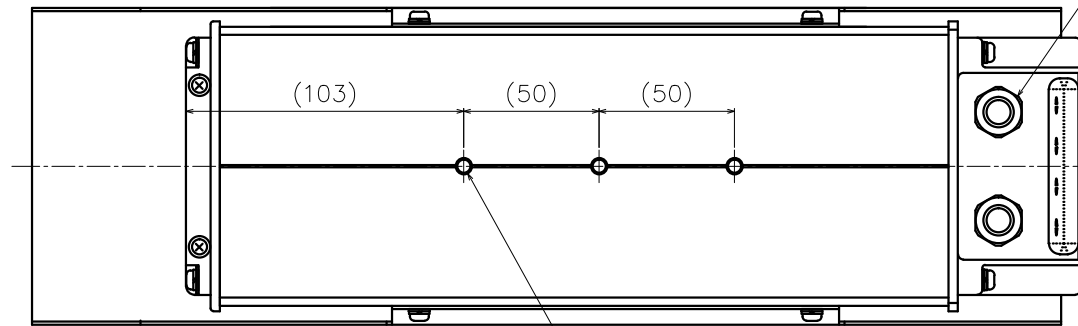

# KS-1001

防水コネクタ（2個）  
丸型ケーブル用 適用外径φ4~8

取付け用ネジ穴  
3-M6（深さ6）