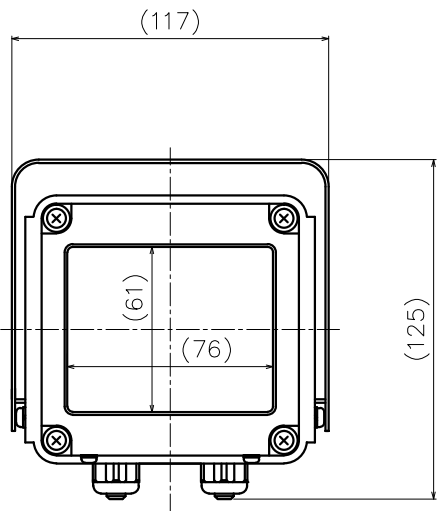

# KS-1001

防水コネクタ（2個）  
丸型ケーブル用 適用外径φ4~8

取付け用ネジ穴  
3-M6（深さ6）