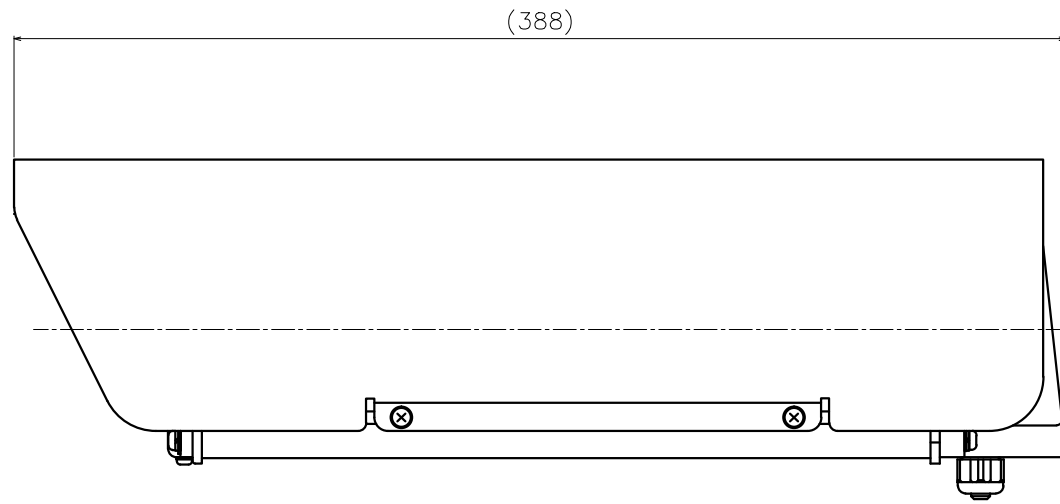

# KS-1001

防水コネクタ（2個）  
丸型ケーブル用 適用外径φ4~8

取付け用ネジ穴  
3-M6（深さ6）