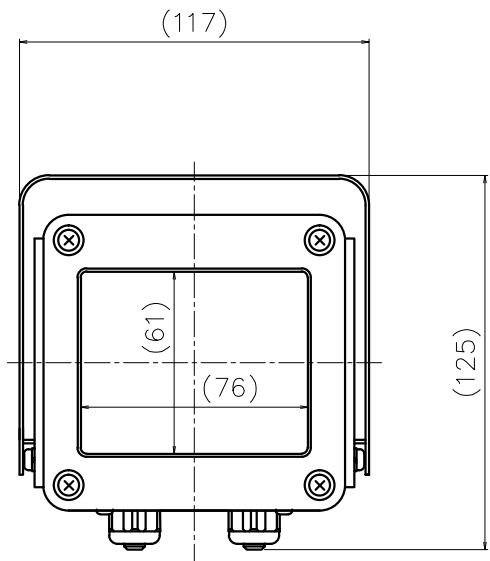

KS-1001-35L

防水コネクター (2個)
丸型ケーブル用 適用外径φ4~8

取付け用ネジ穴
3-M6 (深さ6)