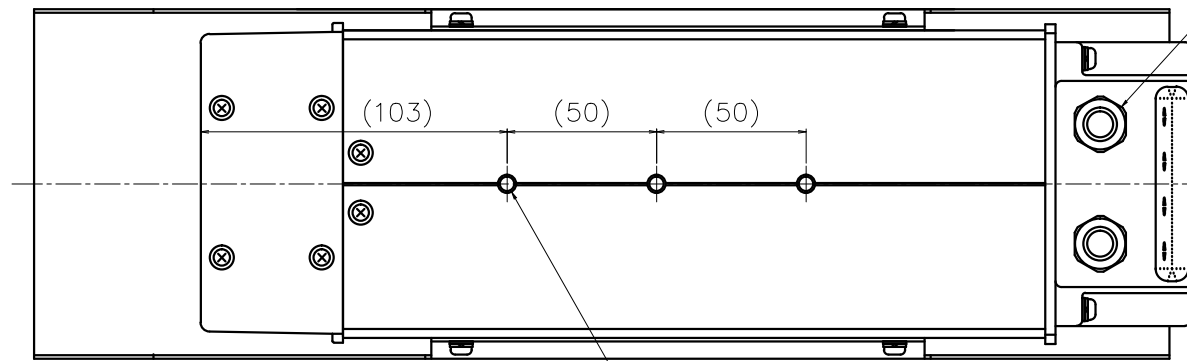

KS-1001-35L

防水コネクター (2個)
丸型ケーブル用 適用外径φ4~8

取付け用ネジ穴
3-M6 (深さ6)