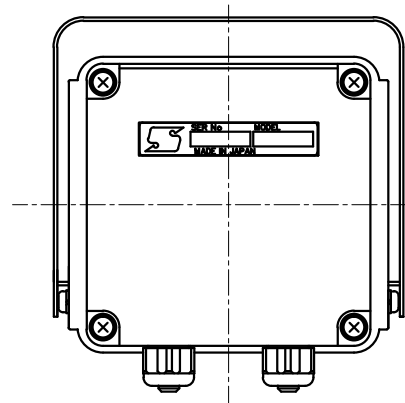

KS-1001-35L

防水コネクター (2個)
丸型ケーブル用 適用外径φ4~8

取付け用ネジ穴
3-M6 (深さ6)