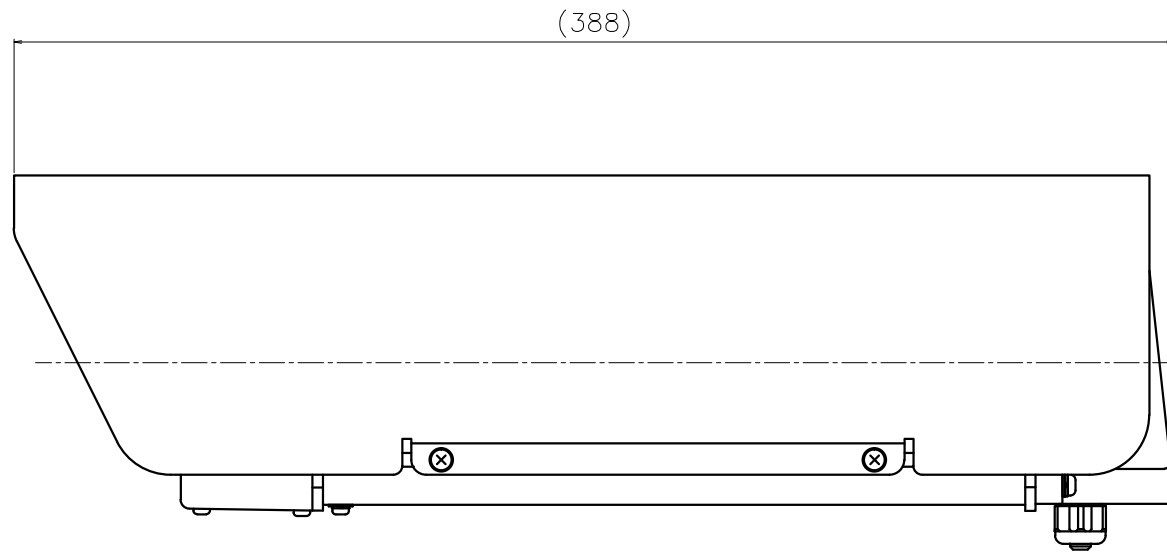

KS-1001-35L

防水コネクター (2個)
丸型ケーブル用 適用外径φ4~8

取付け用ネジ穴
3-M6 (深さ6)